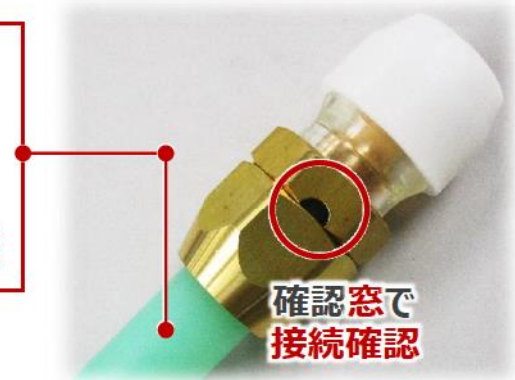

BRIDGESTONE

プッシュマスター

「給水・給湯」「空調」配管システム

架橋ポリエチレン管(PEX)XE種変換継手

新発売 2021年1月出荷開始予定

改修工事に便利 な異種管変換継手に
PEX XE種 / 融着変換継手 が加わります！

簡単接続・安心の2重止水構造

《 既設管側 》

加締め接続

- ① 外層のかんな掛け・融着作業不要
- ② Oリング・ナット締め付けの2重止水構造

《 新設管側 》ポリブテン管：ワンタッチ接続

品番	呼び径	既設管	新設管	発注単位	価格(円/個)
NCRX13J×13AXE	13	架橋ポリエチレン管 E種 JIS K 6769 (PN15 XE種) JIS K 6787 (XE種)	ブリチストン製 ポリブテン管	10個以上	3,200

※ 価格は参考価格で、実際の販売価格は各販売店や流通業者へご確認ください。記載の価格は予告なく変更されることがございます。

※ 配管リフォーム用継手NCRHO×Oとの識別方法
→ 新設管側の芯材が金属

既設の管種が事前に分からない改修工事に便利な異種管変換シリーズ

HIVEP変換
13, 16, 20A対応

PEX・新旧JIS PB管変換
リフォーム変換継手
13, 16A対応

銅管変換
15, 20A対応

その他

- ・ SUS管変換継手
 - ・ 水道用ポリエチレン2層管変換継手
- など様々な管種に対応
詳細はカタログご参照ください